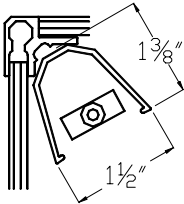

MOD. NO.	LENGTH (OA)	NO. OF LAMPS	WATT	AMP
1201	18"	(1)-G-4	20	1.
1204	46"	(4)-G-4	80	1.
1205	58"	(5)-G-4	100	1.
1206	68"	(6)-G-4	120	1.5

P. O. BOX 470
Union, MO 63084

Phone: 1.800.325.0775
Fax: 1.636.583.4067